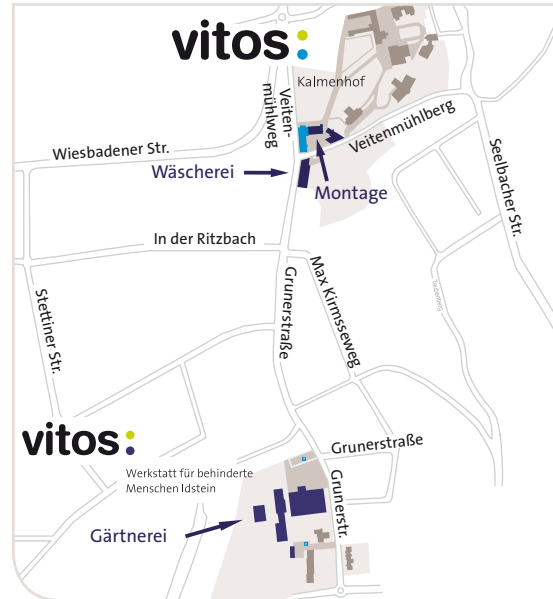

## // UNSERE WERKSTATT

Die Vitos Werkstatt für behinderte Menschen Idstein ist ein Unternehmensbereich der Vitos Kalmenhof gemeinnützige GmbH, einem Träger der Jugend- und Behindertenhilfe mit über 120-jähriger Tradition.

Ihr Weg zu unseren Standorten

## // DIE WÄSCHEREI

Unsere Wäscherei versorgt mit ihren Beschäftigten Betriebe der ortsansässigen Gastronomie, öffentliche Einrichtungen und Privatkunden. Gerne pflegen wir auch Ihre Wäsche professionell und preisgünstig. Unsere zentrale Lage im Zentrum Idsteins macht uns für Privatkunden gut erreichbar.